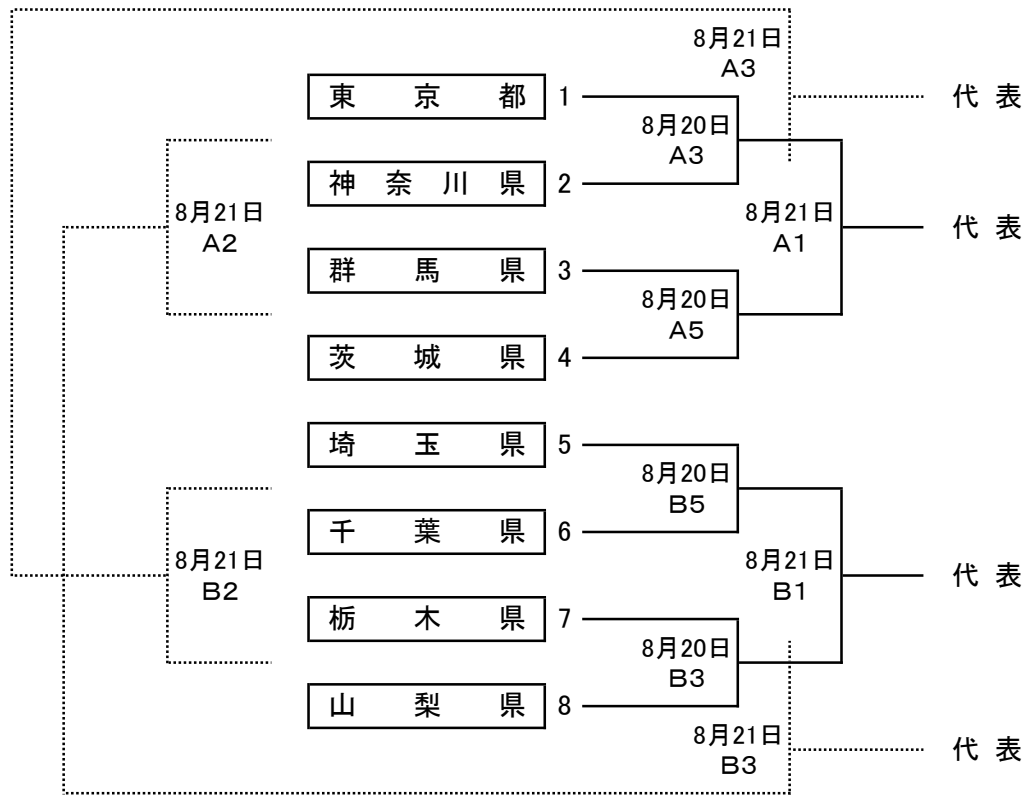

# バレーボール競技組合せ表

【少年男子】

A・B:小瀬スポーツ公園武道館

【少年女子】

C・D:小瀬スポーツ公園体育館