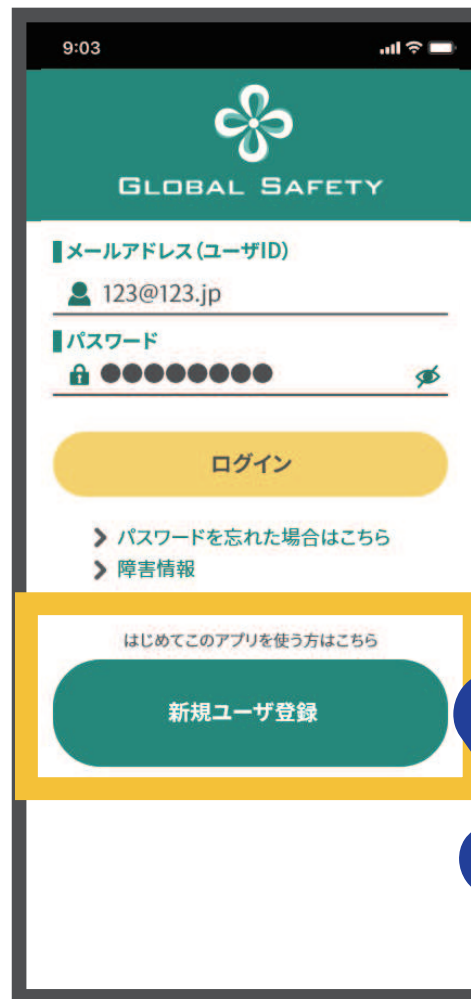

STEP 1 アプリのインストール

🔍 GLOBAL SAFETY 検索

STEP2 ユーザ登録

ユーザ登録にはメールの受け取れるメールアドレスが必要です。
【@prod.gsapp.net】からのメールが受信できるよう、設定をご確認ください。

新規ユーザ登録は
こちらから。