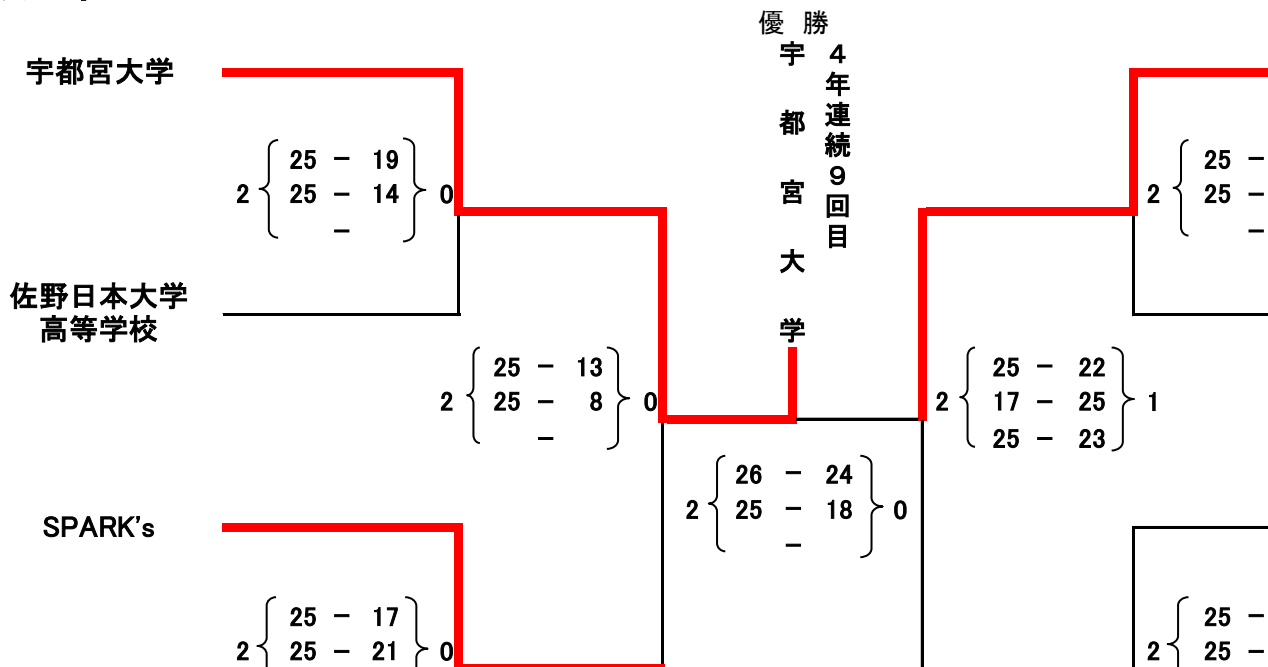

平成30年度 天皇杯・皇后杯全日本バレーボール選手権大会 栃木県ラウンド

日 時 平成30年 7月 7日 (土)
会 場 アリーナたぬま

男 子

女 子