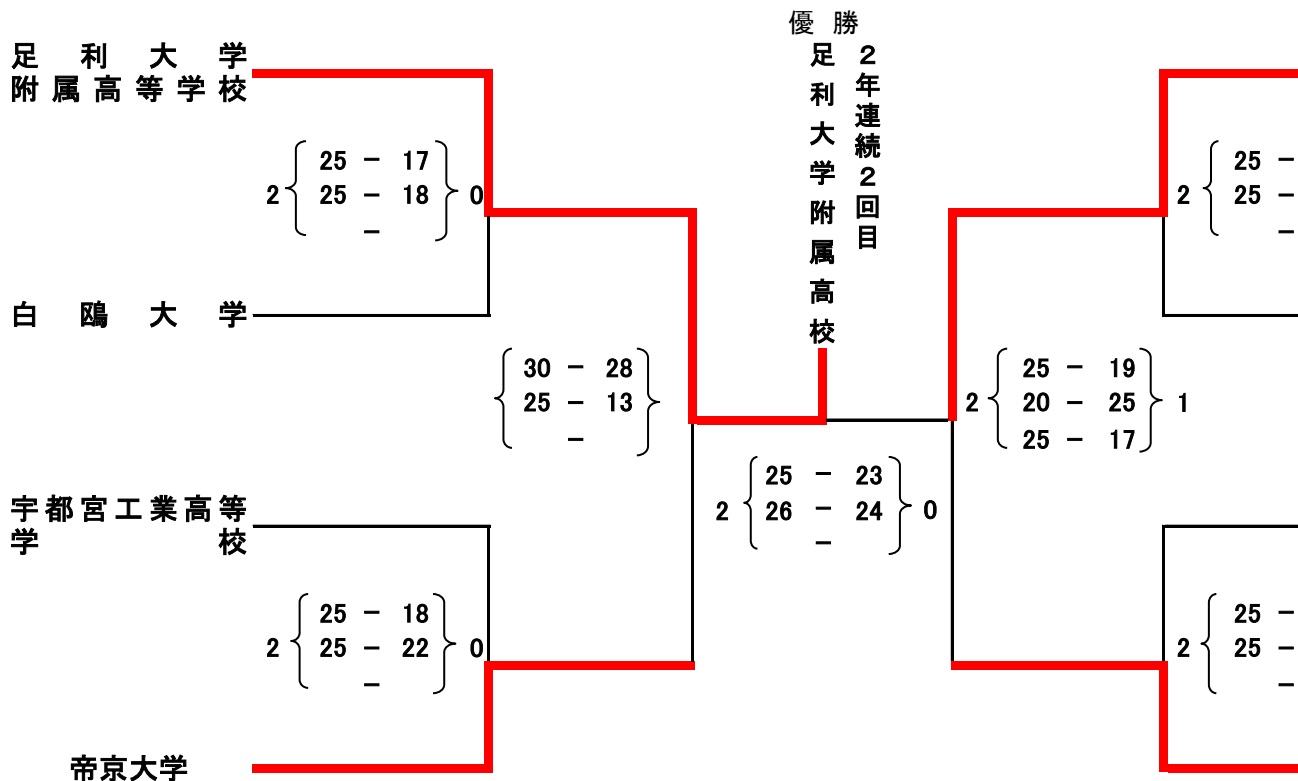

# 平成30年度 天皇杯・皇后杯全日本バレーボール選手権大会 栃木県ラウンド

日 時 平成30年 7月 7日 ( 土 )  
会 場 アリーナたぬま

## 男 子