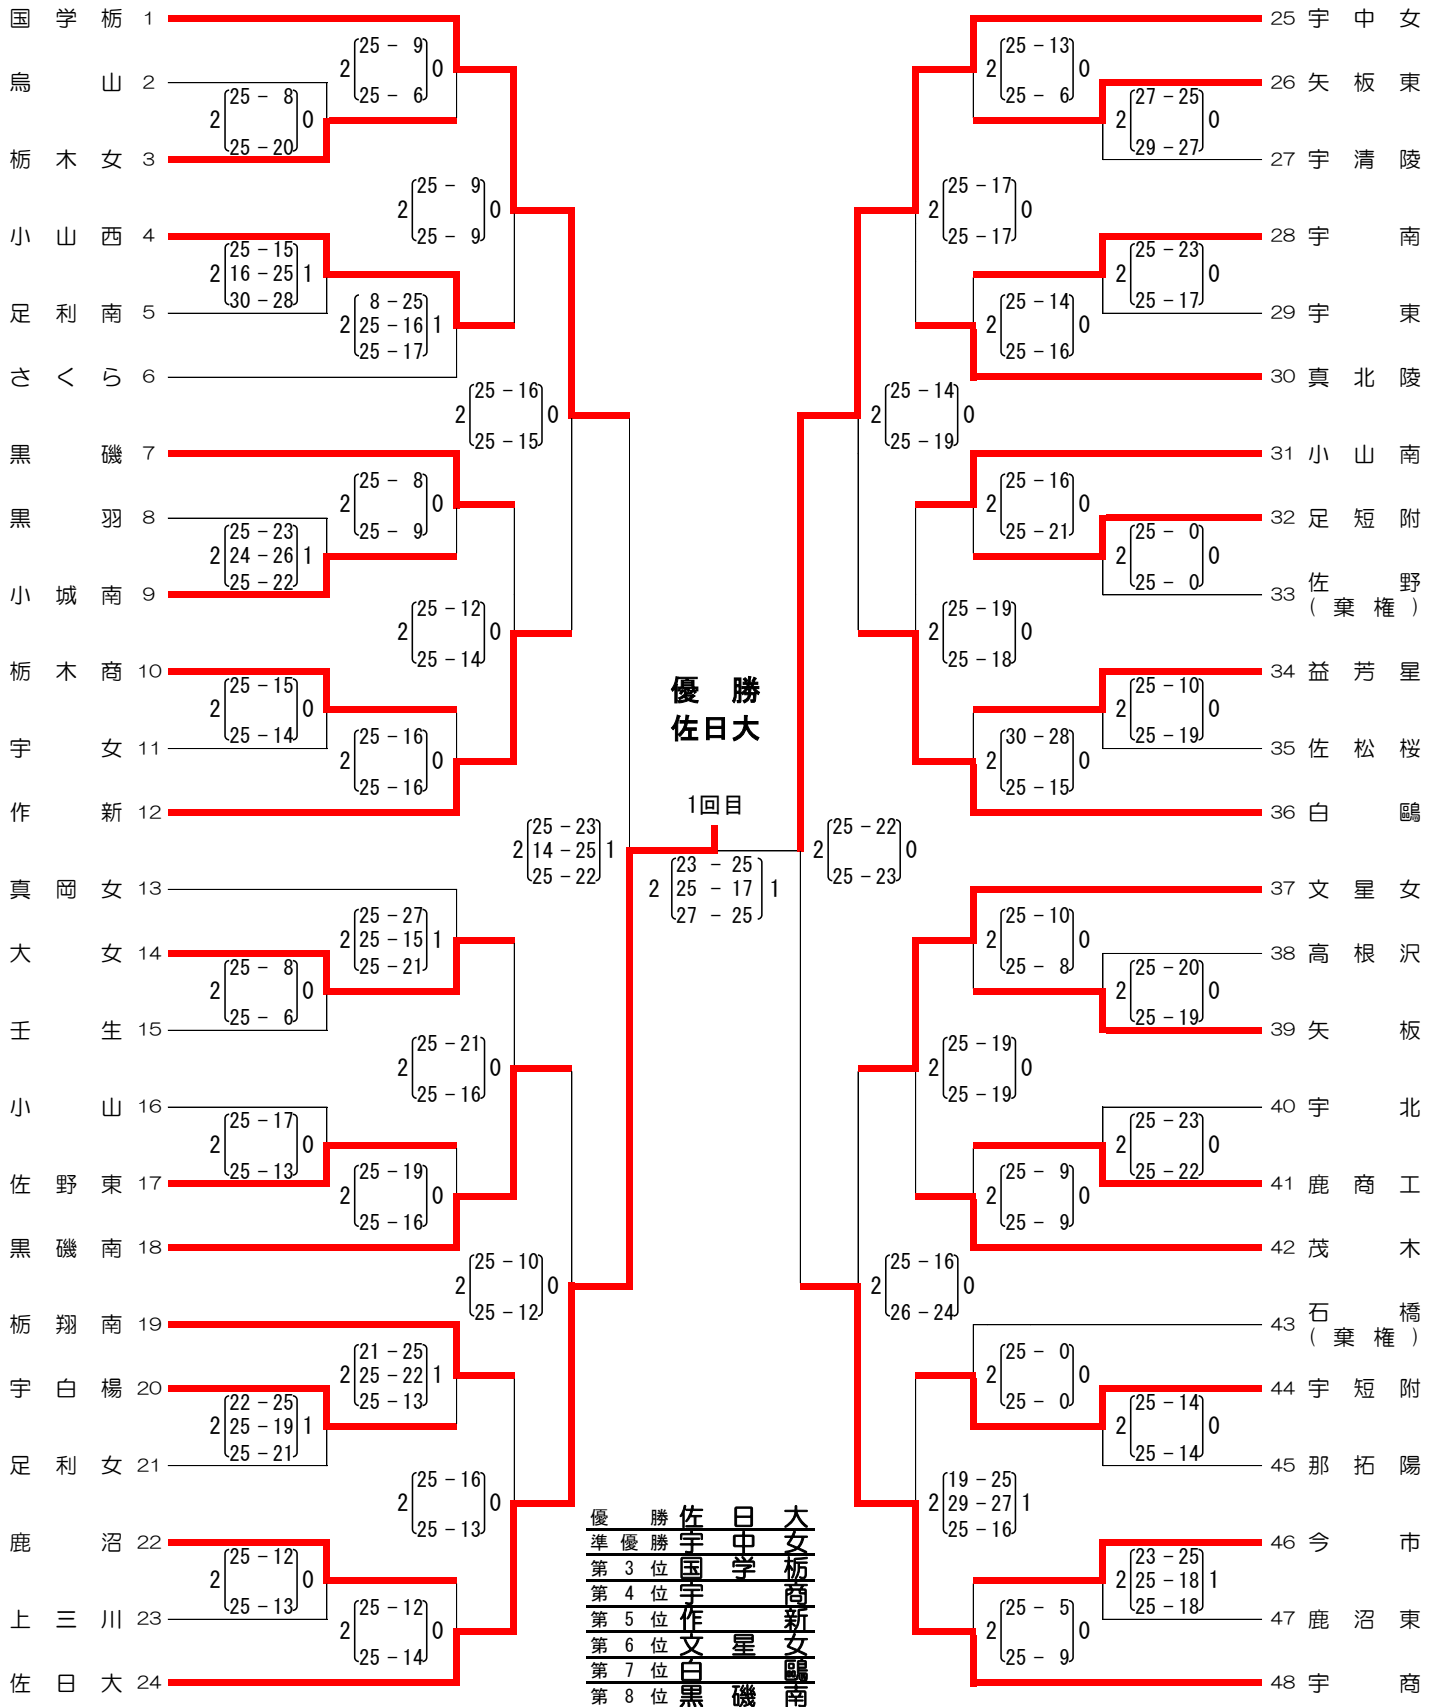

# 平成30年度 栃木県高等学校新人バレーボール大会【女子】

1 期 日 平成 31 年 1 月 27 日 ( 日 ) ・ 2 月 2 日 ( 土 ) ・ 3 日 ( 日 )

2 会 場 27 日 ( 日 ) 集 合 8:30 競 技 開 始 9:30  
 ※第5試合以降は12:00集合  
 茂木町民体育館ABCD  
 明保野体育館EF

2 日 ( 土 ) 集 合 8:30 競 技 開 始 9:30  
 アリーナたぬまABCD

3 日 ( 日 ) 集 合 8:30 競 技 開 始 9:30  
 アリーナたぬまAB

平成30年度 栃木県高等学校バレーボール新人大会

○順位決定戦結果