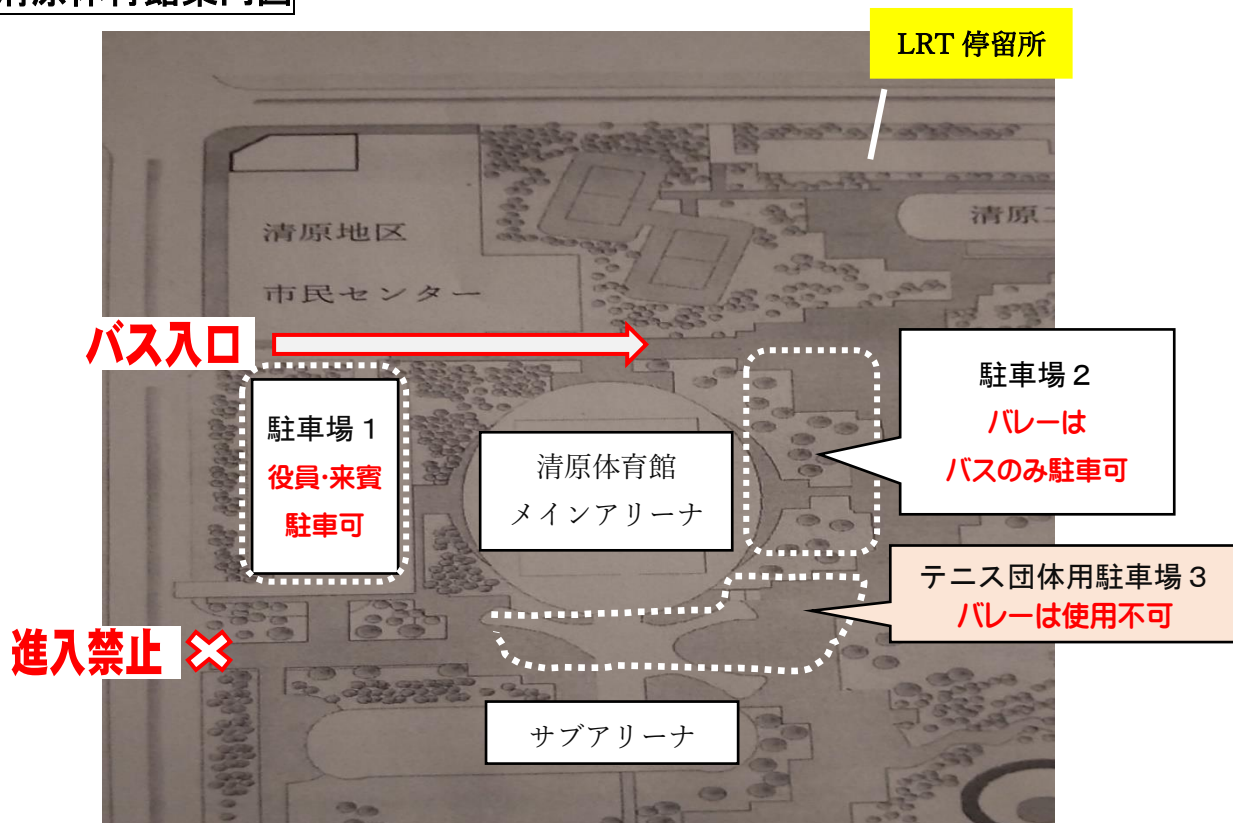

下野新聞社旗争奪

第77回全日本バレーボール高等学校選手権大会栃木県代表決定戦 決勝戦

11月9日(土) 清原体育館 駐車場利用について

当日は、野球およびテニスの団体が清原体育館周辺施設を利用するため、高校バレーが使用できる駐車場の数に限りがあります。

つきましては、体育館へ来場される際は、LRT等公共交通機関のご利用や相乗りのご協力をお願いします。

なお、試合観戦で来場される方の駐車場は、全てキャノン(株)駐車場へのご案内となりますが、そちらにつきましても他団体との共用となりますのでご承知おきください。

また、くれぐれも路上駐車や指定以外の駐車場に駐車することのないようにお願いします。

清原体育館案内図

【清原体育館駐車場利用上の注意】

○利用可能駐車場

1 体育館西側駐車場

役員・来賓・審判員・チームスタッフ・とちぎテレビ・招待者等関係者で使します。
注) 保護者等観戦される方の駐車スペースではありません。

2 体育館東側駐車場

バレー関係者の利用はバスのみです。

3 メインアリーナ-サブアリーナ間駐車場

テニス関係者専用駐車場となり、バレー関係者は使用できません。

キヤノン株式会社駐車場案内図

【キヤノン（株）駐車場利用上の注意】

○出入口

- バレー関係者は3・4・5番ゲートから出入りしてください。
- ・1番ゲートはキヤノン（株）従業員専用となります。
 - ・大型車の入退場は5番ゲートのみ利用ください。
 - ・退場する際は、すべてのゲートとも左折で出門してください。

○駐車エリア

- バレー関係者は3・4・5番ゲート付近に駐車してください。
- ・1番ゲート付近は従業員専用駐車場となります。
 - ・南東エリアにはキヤノン（株）の資材置き場があります。駐車できません。

○その他

- ・当日は、高校サッカー（グリーンスタジアムで決勝戦実施）と作新学院大学（学園祭）の関係者と駐車場を共用します。
- ・駐車場内でのトラブル・事故等については責任を負えませんので、くれぐれもご注意ください。