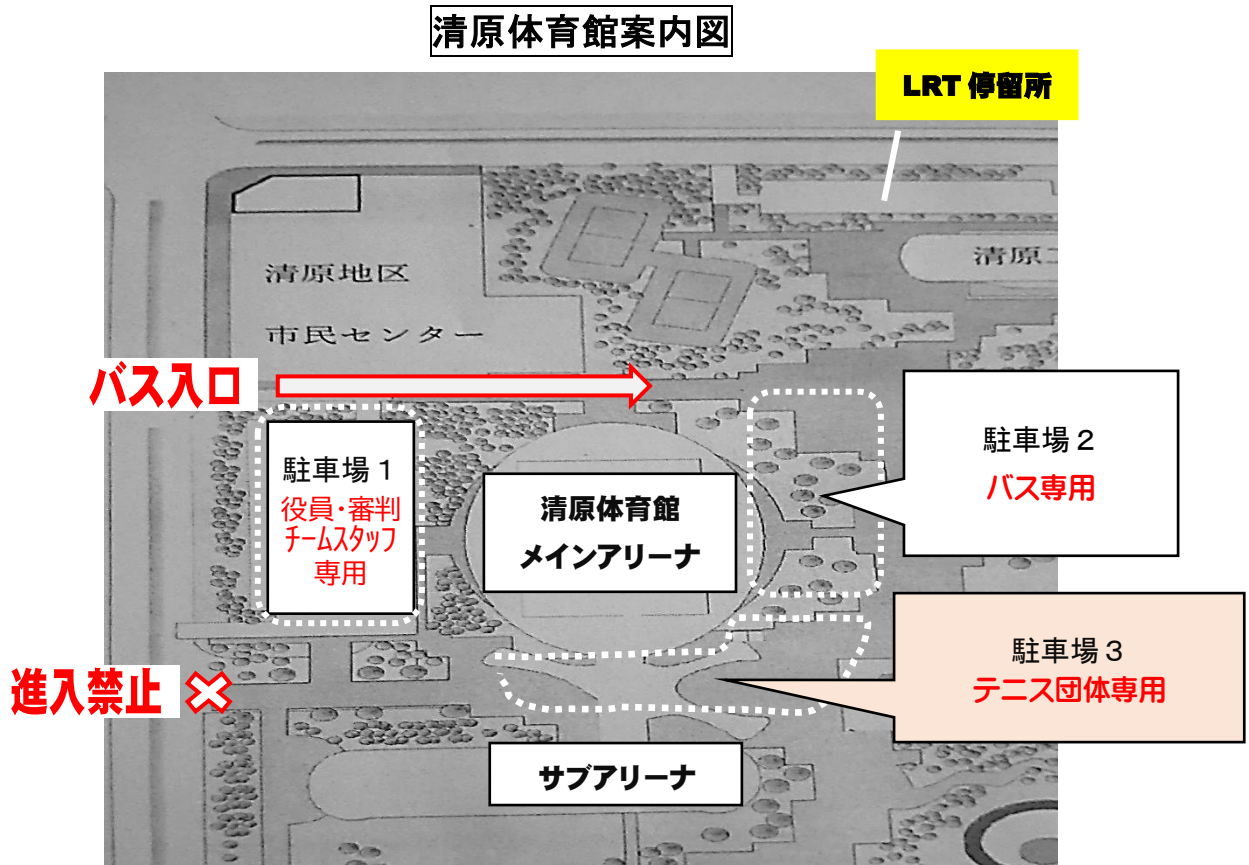

1月25日(土) 清原体育館 [女子会場]

駐車場利用について

清原体育館周辺の駐車場は台数に限りがあります。体育館へ来場される際は、LRT等公共交通機関のご利用や相乗りのご協力をお願いします。

試合観戦で来場される方の駐車場は、全てキャノン(株)駐車場をご利用ください。

また、くれぐれも路上駐車や指定以外の駐車場に駐車することのないようにお願いします。

【清原体育館駐車場利用上の注意】

体育館周辺の駐車場1～3を利用できる対象は、以下のとおりとします。保護者等の観戦される方の駐車スペースではありませんのでご注意ください。

【駐車場1】 体育館西側駐車場
役員・審判員・チームスタッフ(監督、コーチ等)専用の駐車場

【駐車場2】 体育館東側駐車場
バス専用の駐車場

【駐車場3】 メイン・サブアリーナ間駐車場
テニス関係者専用の駐車場 注) バレー関係者は利用できません。

キヤノン株式会社駐車場案内図

【キヤノン（株）駐車場利用上の注意】

観戦される方は、こちらの駐車場をご利用ください。

【出入口】 5番ゲートのみ

- ・ 1番ゲートはキヤノン（株）従業員専用となります。
- ・ 退場する際は、左折で出門してください。

【駐車エリア】 5番ゲート付近に駐車

- ・ 1番ゲート付近は従業員専用の駐車場となります。
- ・ 南東エリアにはキヤノン（株）の資材置き場があります。駐車できません。

【その他】 駐車場内でのトラブル・事故等については、責任を負えません。ご注意ください。